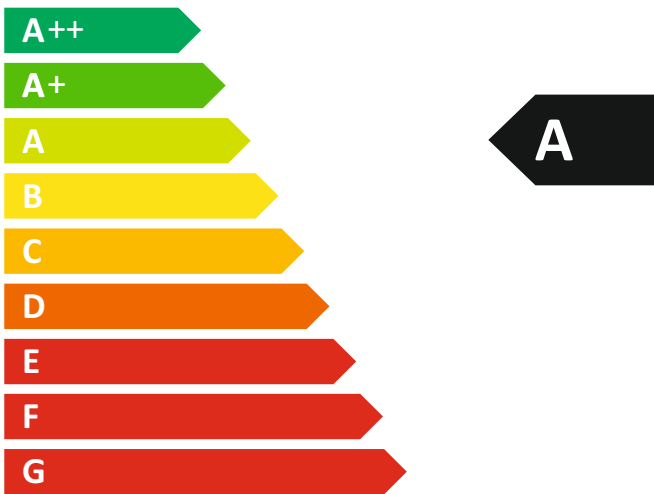

ENERG

енергия - ενέργεια

REGALFIRE

Insert 77-55

09,5

kW

ENERGIA • ΕΝΕΡΓΙΑ • ΕΝΕΡΓΕΙΑ • ENERGUA • ENERGY • ENERGIE • ENERGI

2015/1186